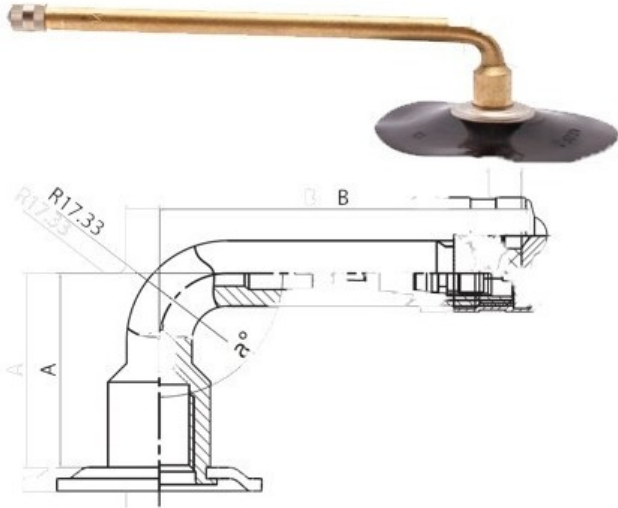

Кamera 680/180-15 V3.02.2 Kabat

Категория	Камеры
Пазмер	680/180-15
Ширина	680
Радиус	180
Диск	15
Модель	V3.02.2
Аналог	

Доставка 1-5 d.d.

Гарантия

Description

Вся информация на этих страницах основана на технических характеристиках производителя. Содержание может быть использовано только в информационных целях. Поставщик не несет никакой ответственности за эту информацию.