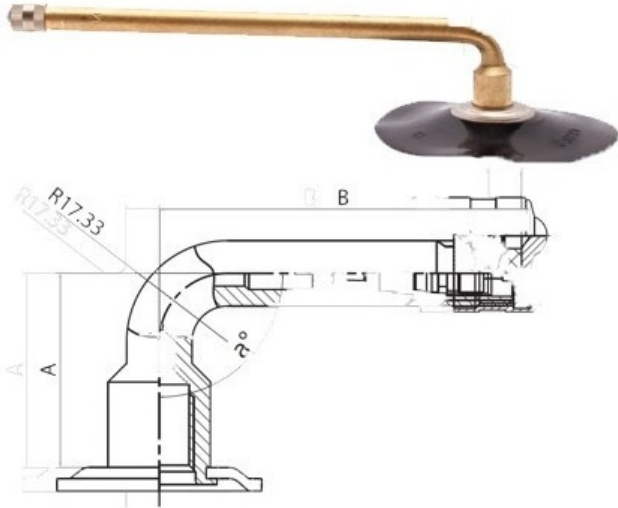

## Кamera 680/180-15 V3.02.2 Kabat

Категория	Камеры
Пазмер	680/180-15
Ширина	180
Радиус	180
Диск	15
Модель	V3.02.2
Аналог	

Доставка 1-5 d.d.

Гарантия

Description

Вся информация на этих страницах основана на технических характеристиках производителя. Содержание может быть использовано только в информационных целях. Поставщик не несет никакой ответственности за эту информацию.