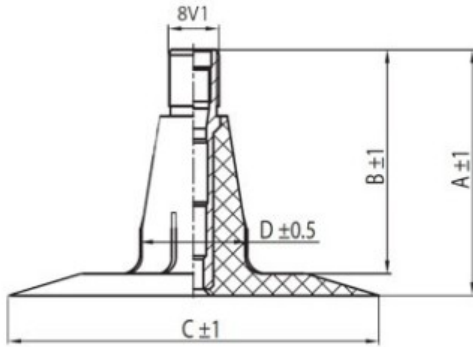

Кamera 500/50-17 TR-15 Nexen TR15

Категория	Камеры
Пазмер	500/50-17
Ширина	500
Радиус	50
Диск	17
Модель	TR15
Аналог	

Доставка

Гарантия

Description

Вся информация на этих страницах основана на технических характеристиках производителя. Содержание может быть использовано только в информационных целях. Поставщик не несет никакой ответственности за эту информацию.