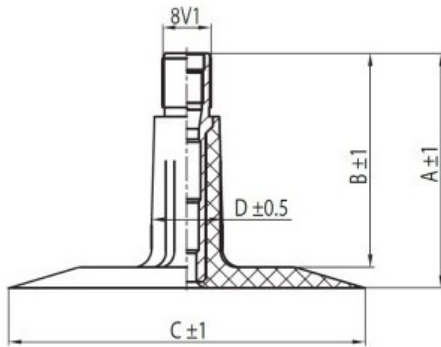

Камера 23x8.50-12, 23x10.50-12, 23x10.00-12, 23x9.50-12, 24x10.50-12, 24x8.50-12 TR13 Nexen

Категория	Камеры
Пазмер	23x8.50-12,
Ширина	23
Радиус	8.5
Диск	12
Модель	TR13
Аналог	24x8.50-12

Доставка ---

Гарантия