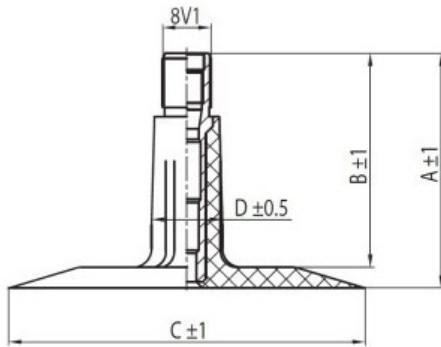

## Камера 23x8.50-12, 23x10.50-12, 23x10.00-12, 23x9.50-12, 24x10.50-12, 24x8.50-12 TR13 Nexen

Категория	Камеры
Пазмер	23x8.50-12,
Ширина	8.5
Радиус	8.5
Диск	12
Модель	TR13
Аналог	24x10.50-12

Доставка ---