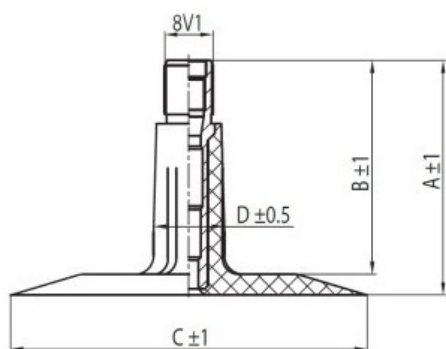

## Камера 23x8.50-12, 23x10.50-12, 23x10.00-12, 23x9.50-12, 24x10.50-12, 24x8.50-12 TR13 Nexen

Категория	Камеры
Пазмер	23x8.50-12,
Ширина	8.5
Радиус	8.5
Диск	12
Модель	TR13
Аналог	23x10.50-12

Доставка	---
Гарантия	
Description	