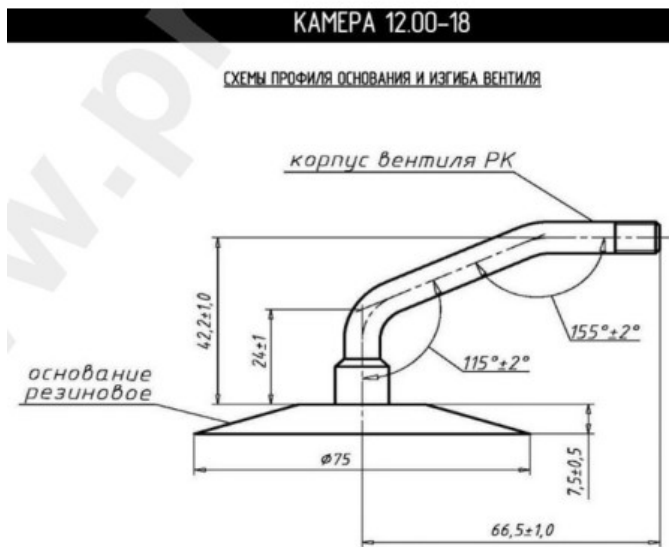

Камера 12.00-18 Кама

Категория	Камеры
Пазмер	12.00-18
Ширина	12
Радиус	
Диск	18
Модель	GK145
Аналог	

Доставка	---
Гарантия	12 месяцев
Description	

Вся информация на этих страницах основана на технических характеристиках производителя. Содержание может быть использовано только в информационных целях. Поставщик не несет никакой ответственности за эту информацию.