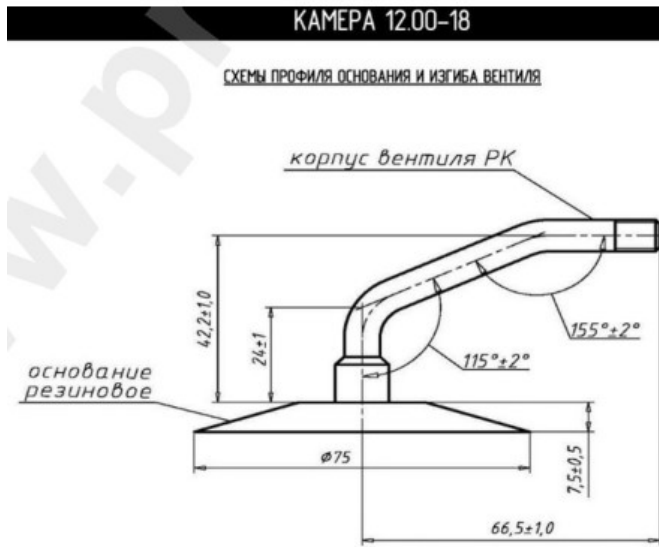

Камера 12.00-18 Кама

| | |
|-----------|----------|
| Категория | Камеры |
| Пазмер | 12.00-18 |
| Ширина | 12 |
| Радиус | |
| Диск | 18 |
| Модель | GK145 |
| Аналог | |

| | |
|-------------|------------|
| Доставка | --- |
| Гарантия | 12 месяцев |
| Description | |