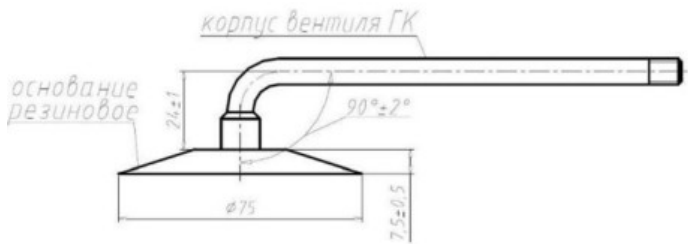

Камера 12.00-24 Кама

КАМЕРА 12.00-24

СХЕМА ПРОФИЛЯ ОСНОВАНИЯ И ИЗГИБА ВЕНТИЛЯ

Схема 1

ГК-165

Категория	Камеры
Пазмер	12.00-24
Ширина	12
Радиус	
Диск	24
Модель	GK165
Аналог	

Доставка	---
Гарантия	12 месяцев
Description	