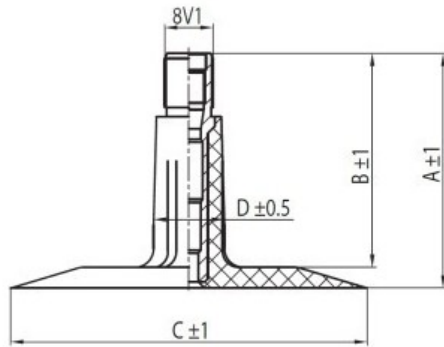

Камера 18x6.50-8 TR13 Kabat

Категория	Камеры
Пазмер	18x6.50-8
Ширина	18
Радиус	6.5
Диск	8
Модель	TR13
Аналог	

Доставка 1-5 d.d.

Гарантия

Description

Вся информация на этих страницах основана на технических характеристиках производителя. Содержание может быть использовано только в информационных целях. Поставщик не несет никакой ответственности за эту информацию.