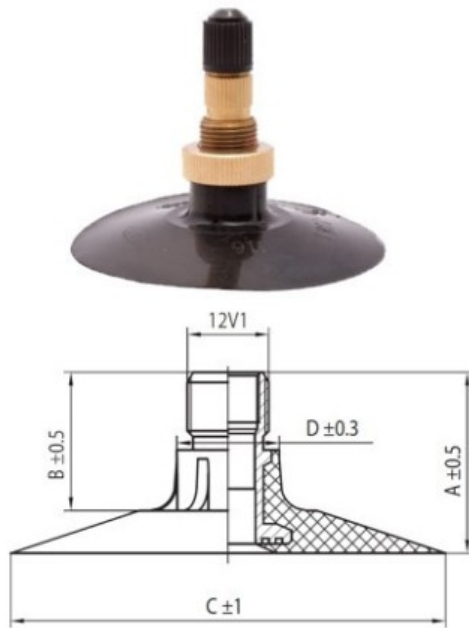

Камера 12.4-46 TR218 Kabat

Категория	Камеры
Пазмер	12.4-46
Ширина	12.4
Радиус	
Диск	46
Модель	TR218
Аналог	12.4R

Доставка 1-5 d.d.

Гарантия

Description

Вся информация на этих страницах основана на технических характеристиках производителя. Содержание может быть использовано только в информационных целях. Поставщик не несет никакой ответственности за эту информацию.