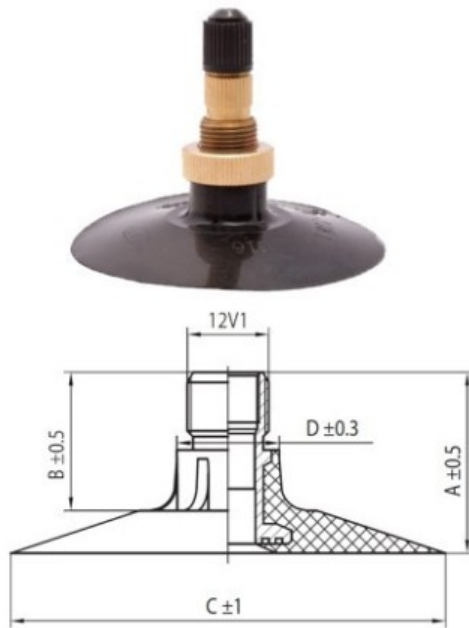

Kamera 11.2-36, 12.4-36 TR218A Kabat

Категория	Камеры
Пазмер	11.2-36,
Ширина	270
Радиус	
Диск	36
Модель	TR218A
Аналог	11.2

Доставка 1-5 d.d.

Гарантия

Description

Вся информация на этих страницах основана на технических характеристиках производителя. Содержание может быть использовано только в информационных целях. Поставщик не несет никакой ответственности за эту информацию.