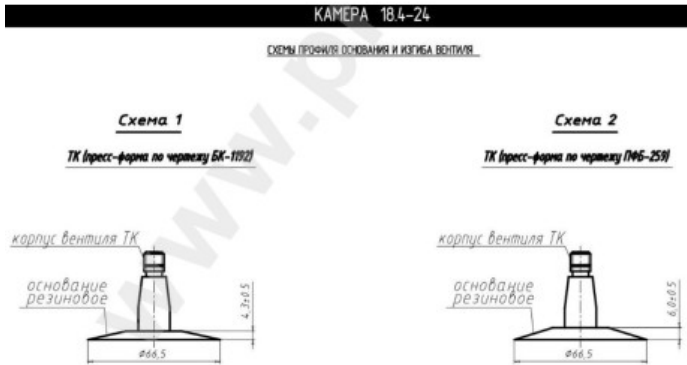

Kamera 18.4-24 (ilgesniu vent.) RU

| | |
|-----------|---------|
| Категория | Камеры |
| Пазмер | 18.4-24 |
| Ширина | 18.4 |
| Радиус | |
| Диск | 24 |
| Модель | / |
| Аналог | 18.4R24 |

| | |
|-------------|-----|
| Доставка | --- |
| Гарантия | |
| Description | |