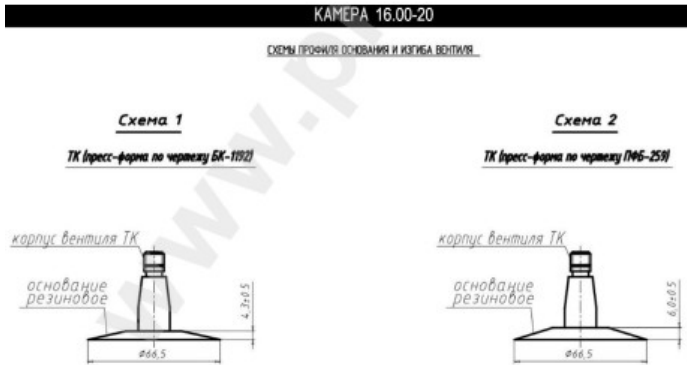

Камера 16.00-20 Кама

Category	Камеры
Size	16.00-20
Ширина	16
Радиус	
Диск	20
Модель	ТК
Аналог	

Доставка	---
Warranty	12 months
Description	

Visa aukščiau pateikta informacija yra gauta iš gamintojo. Turinys yra rekomendacinio pobūdžio. "Protekta" neprisiima atsakomybės dėl problemų kilusių su informacijos naudojimu.