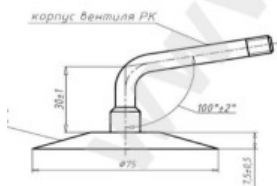

Kamera 1300-530-533 Kama

Category	Камеры
Size	1300-530-533
Ширина	530
Радиус	70
Диск	21
Модель	PK5A-165, GK165, 145
Аналог	530/70-21

КАМЕРА 1300×530-533

СХЕМЫ ПРОФИЛЯ ОСНОВАНИЯ И ИЗГИБА ВЕНТИЛЯ

Схема 1

PK-95

Схема 2

ГК-95

Доставка	---
Warranty	12 months
Description	

Visa aukščiau pateikta informacija yra gauta iš gamintojo. Turinys yra rekomendacinio pobūdžio. "Protekta" neprisiima atsakomybės dėl problemų kilusių su informacijos naudojimu.