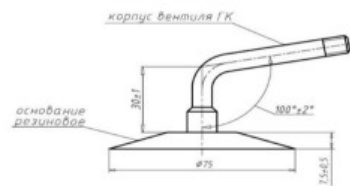

Kamera 1300-530-533 Kama

Category	Камеры
Size	1300-530-533
Ширина	530
Радиус	70
Диск	21
Модель	PK5A-165, GK165, 145
Аналог	530/70-21

КАМЕРА 1300×530-533

СХЕМЫ ПРОФИЛЯ ОСНОВАНИЯ И ИЗГИБА ВЕНТИЛЯ

Схема 1

PK-95

Схема 2

ГК-95

Доставка	---
Warranty	12 months
Description	

Visa aukščiau pateikta informacija yra gauta iš gamintojo. Turinys yra rekomendacinio pobūdžio. "Protekta" neprisiima atsakomybės dėl problemų kilusių su informacijos naudojimu.