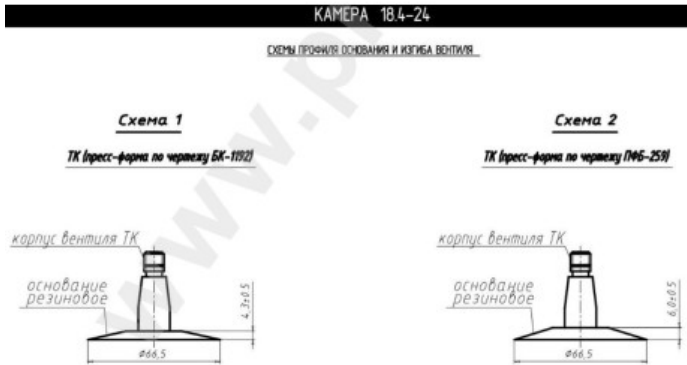

## Камера 18.4-24 Кама

Категория	Камеры
Пазмер	18.4-24
Ширина	460
Радиус	
Диск	24
Модель	ТК
Аналог	18.4R24

Доставка	---
Гарантия	12 месяцев
Description	

Вся информация на этих страницах основана на технических характеристиках производителя. Содержание может быть использовано только в информационных целях. Поставщик не несет никакой ответственности за эту информацию.