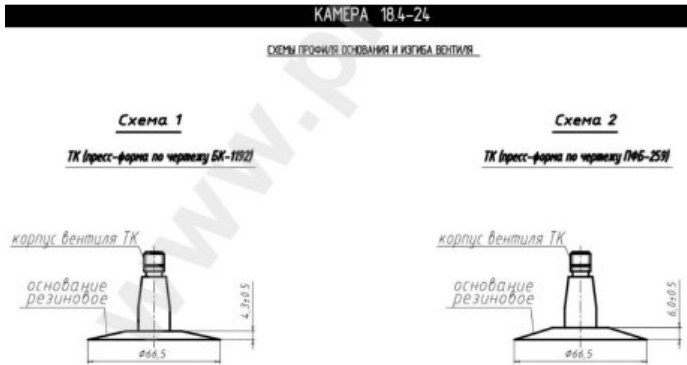

Камера 18.4-24 Кама

Категория	Камеры
Пазмер	18.4-24
Ширина	18.4
Радиус	
Диск	24
Модель	ТК
Аналог	18.4R24

Доставка	1-5 d.d.
Гарантия	12 месяцев
Description	

Вся информация на этих страницах основана на технических характеристиках производителя. Содержание может быть использовано только в информационных целях. Поставщик не несет никакой ответственности за эту информацию.