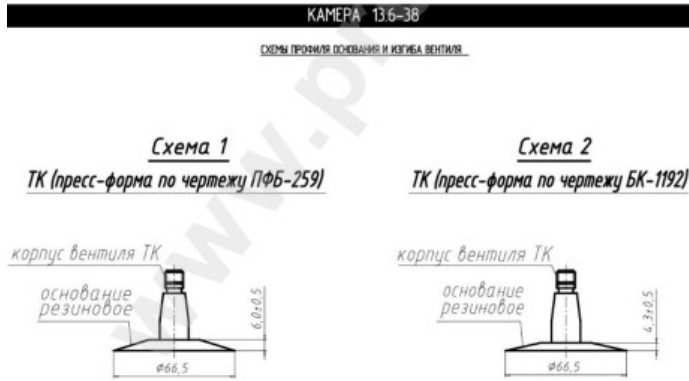

Камера 13.6-38 Кама

| | |
|-----------|---------|
| Категория | Камеры |
| Пазмер | 13.6-38 |
| Ширина | 13.6 |
| Радиус | |
| Диск | 38 |
| Модель | ТК |
| Аналог | 1 |

| | |
|-------------|-----|
| Доставка | --- |
| Гарантия | |
| Description | |