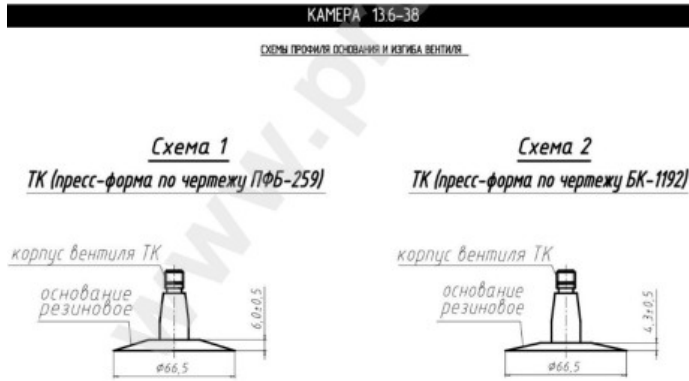

## Камера 13.6-38 Кама

Категория	Камеры
Пазмер	13.6-38
Ширина	15.5
Радиус	
Диск	38
Модель	ТК
Аналог	14.9-28

Доставка	---
Гарантия	
Description	

Вся информация на этих страницах основана на технических характеристиках производителя. Содержание может быть использовано только в информационных целях. Поставщик не несет никакой ответственности за эту информацию.