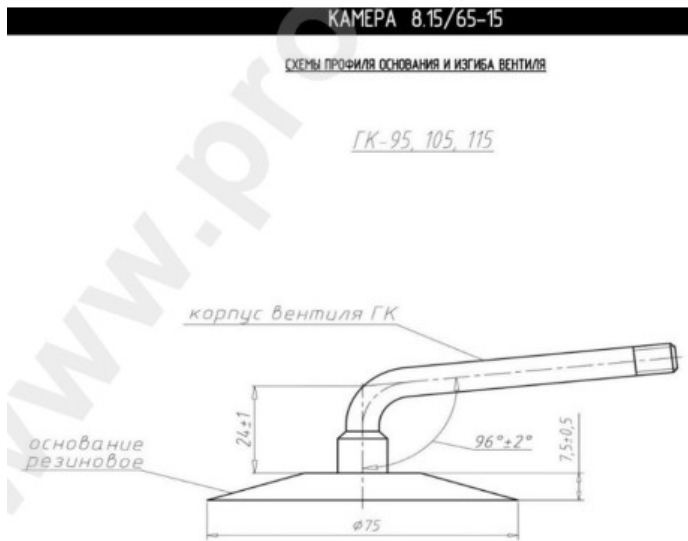

Камера 8.15-15 Кама

Категория	Камеры
Пазмер	8.15-15
Ширина	8.15
Радиус	
Диск	15
Модель	GK95, 105, 115
Аналог	8.25-15

Доставка

Гарантия

Description

Вся информация на этих страницах основана на технических характеристиках производителя. Содержание может быть использовано только в информационных целях. Поставщик не несет никакой ответственности за эту информацию.