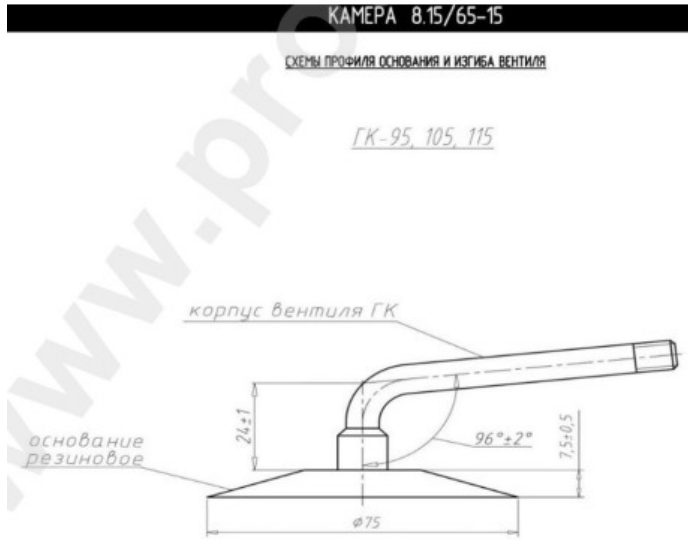

**Камера 8.15-15 Кама**

Category	Камеры
Size	8.15-15
Ширина	8.15
Радиус	
Диск	15
Модель	GK95, 105, 115
Аналог	8.25-15

Доставка

---

Warranty

Description

Visa aukščiau pateikta informacija yra gauta iš gamintojo. Turinys yra rekomendacinio pobūdžio. "Protekta" neprisiima atsakomybės dėl problemų kilusių su informacijos naudojimu.