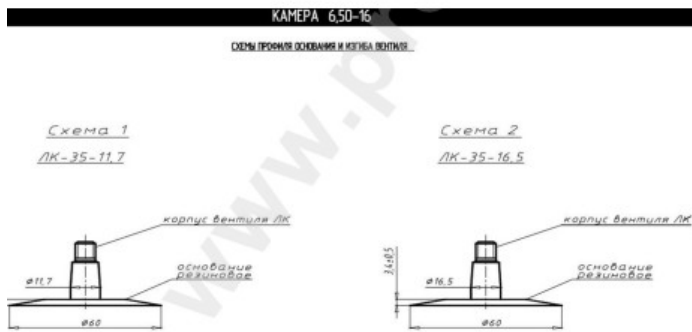

## Камера 6.50-16 Кама

Category	Камеры
Size	6.50-16
Ширина	6.5
Радиус	
Диск	16
Модель	LK35-16.5, LK35-11.7
Аналог	

Доставка	---
Warranty	
Description	

Visa aukščiau pateikta informacija yra gauta iš gamintojo. Turinys yra rekomendacinio pobūdžio. "Protekta" neprisiima atsakomybės dėl problemų kilusių su informacijos naudojimu.