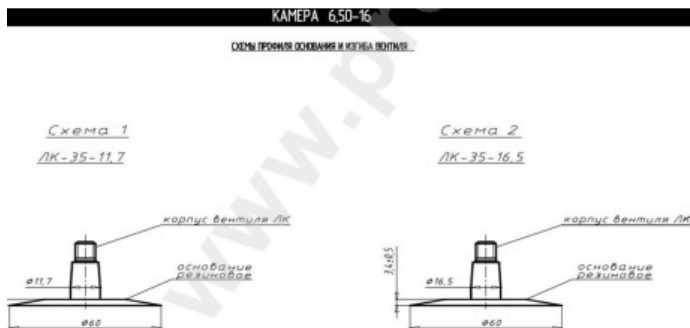

Камера 6.50-16 Кама

Категория	Камеры
Пазмер	6.50-16
Ширина	6.5
Радиус	
Диск	16
Модель	LK35-16.5, LK35-11.7
Аналог	

Доставка	---
Гарантия	
Description	

Вся информация на этих страницах основана на технических характеристиках производителя. Содержание может быть использовано только в информационных целях. Поставщик не несет никакой ответственности за эту информацию.