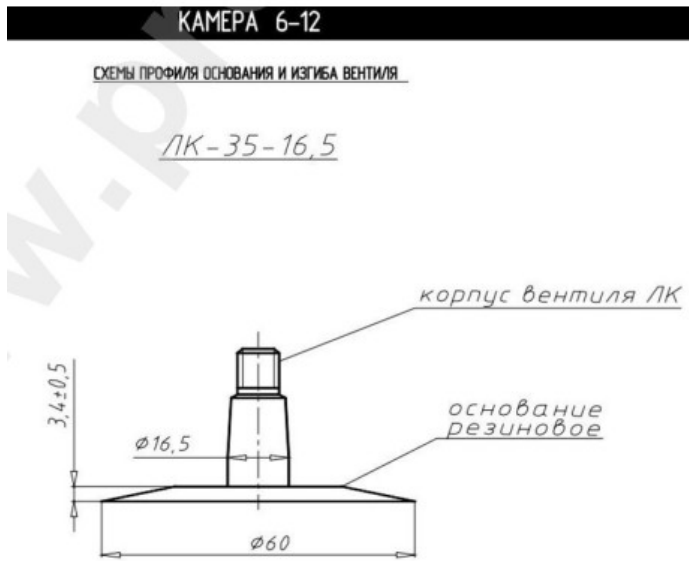

Kamera 6L-12 Кама

Category	Камеры
Size	6L-12
Ширина	6
Радиус	
Диск	12
Модель	LK35-11.7
Аналог	

Доставка	---
Warranty	12 months
Description	

Visa aukščiau pateikta informacija yra gauta iš gamintojo. Turinys yra rekomendacinio pobūdžio. "Protekta" neprisiima atsakomybės dėl problemų kilusių su informacijos naudojimu.