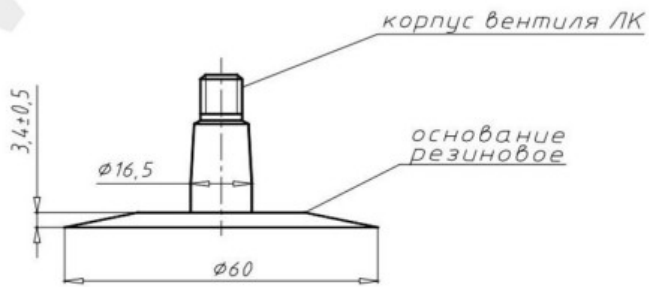

Камера 6L-12 Кама**КАМЕРА 6-12**

СХЕМА ПРОФИЛЯ ОСНОВАНИЯ И ИЗГИБА ВЕНТИЛЯ

ЛК-35-16,5

Категория	Камеры
Пазмер	6L-12
Ширина	6
Радиус	
Диск	12
Модель	LK35-11.7
Аналог	

Доставка	---
Гарантия	12 месяцев
Description	