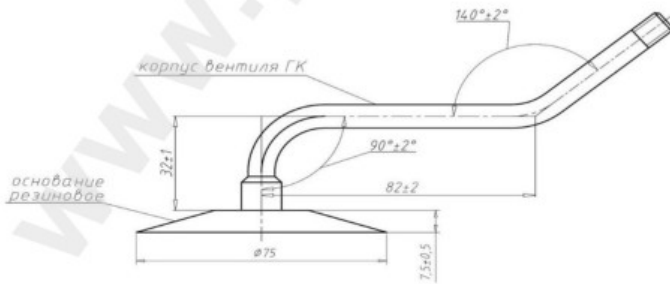

Kamera 1100-400-533 Kaма

Категория	Камеры
Пазмер	1100-400-533
Ширина	400
Радиус	70
Диск	533
Модель	PK5A-165
Аналог	400/70-21

КАМЕРА 1100×400-533

СХЕМА ПРОФИЛЯ ОСНОВАНИЯ И ИЗГИБА ВЕНТИЛЯ

Схема 1

ГК-170

Доставка	---
Гарантия	12 месяцев
Description	