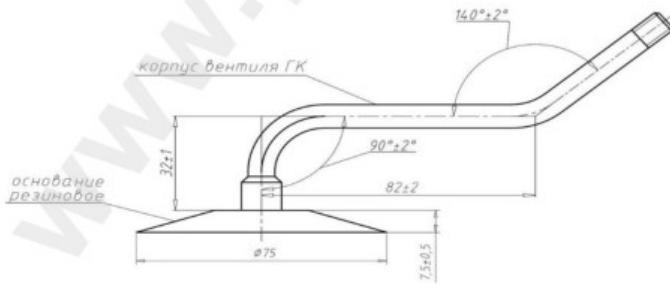

Kamera 1100-400-533 Kama

Category	Камеры
Size	1100-400-533
Ширина	1100
Радиус	70
Диск	21
Модель	PK5A-165
Аналог	400/70-21

КАМЕРА 1100×400-533

СХЕМА ПРОФИЛЯ ОСНОВАНИЯ И ИЗГИБА ВЕНТИЛЯ

Схема 1

ГК-170

Доставка	---
Warranty	12 months
Description	