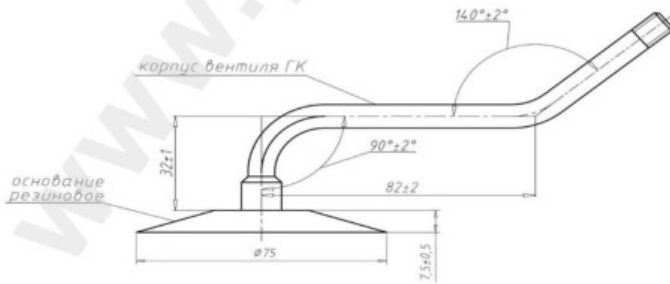

Kamera 1100-400-533 Kaма

Категория	Камеры
Пазмер	1100-400-533
Ширина	400
Радиус	400
Диск	533
Модель	PK5A-165
Аналог	400/70-21

КАМЕРА 1100×400-533

СХЕМА ПРОФИЛЯ ОСНОВАНИЯ И ИЗГИБА ВЕНТИЛЯ

Схема 1

ГК-170

Доставка	---
Гарантия	12 месяцев
Description	