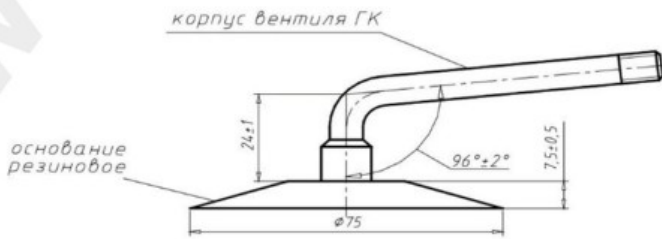

Kamera 18x7-8 (18*7-8) Kama**КАМЕРА 18x7-8**

СХЕМА ПРОФИЛЯ ОСНОВАНИЯ И ИЗГИБА ВЕНТИЛЯ

ГК-95, 105

Category	Камеры
Size	18x7-8
Ширина	7
Радиус	
Диск	8
Модель	GK95, 105, 115
Аналог	

Доставка

Warranty

Description