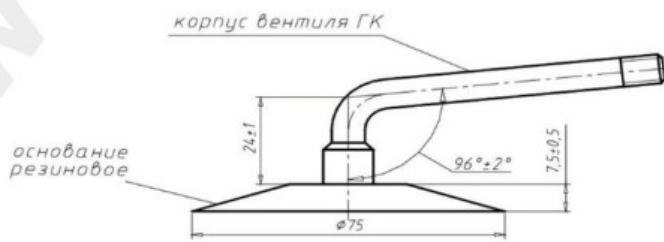

Kamera 18x7-8 (18*7-8) Kaма**КАМЕРА 18x7-8**

СХЕМА ПРОФИЛЯ ОСНОВАНИЯ И ИЗГИБА ВЕНТИЛЯ

ГК-95, 105

Категория	Камеры
Пазмер	18x7-8
Ширина	7
Радиус	
Диск	8
Модель	GK95, 105, 115
Аналог	

Доставка ---

Гарантия

Description