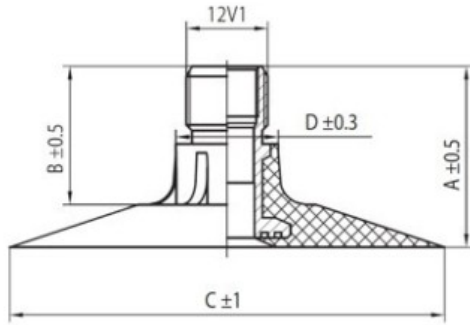

## Камера 9.5-42 RU

Категория	Камеры
Пазмер	9.5-42
Ширина	9.5
Радиус	
Диск	42
Модель	TK
Аналог	230/95-4

Доставка 1-5 d.d.

Гарантия

Description

Вся информация на этих страницах основана на технических характеристиках производителя. Содержание может быть использовано только в информационных целях. Поставщик не несет никакой ответственности за эту информацию.