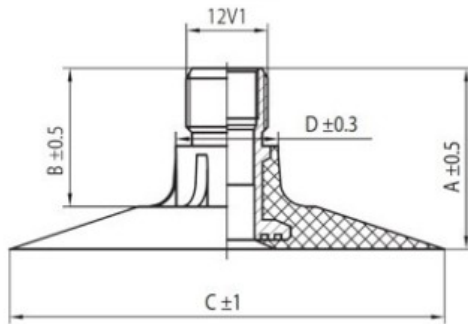

Kamera 9.5-42 Voltyre

Category	Камеры
Size	9.5-42
Ширина	9.5
Радиус	
Диск	42
Модель	TK
Аналог	230/95-4

Доставка

Warranty

Description

Visa aukščiau pateikta informacija yra gauta iš gamintojo. Turinys yra rekomendacinio pobūdžio. "Protekta" neprisima atsakomybės dėl problemų kilusių su informacijos naudojimu.