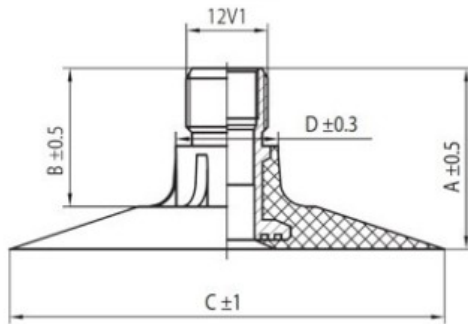

## Kamera 16.9-34U Voltyre

Категория	Камеры
Пазмер	16.9-34U
Ширина	16.9
Радиус	
Диск	34
Модель	TK
Аналог	420/85R34

Доставка ---

Гарантия

Description

Вся информация на этих страницах основана на технических характеристиках производителя. Содержание может быть использовано только в информационных целях. Поставщик не несет никакой ответственности за эту информацию.