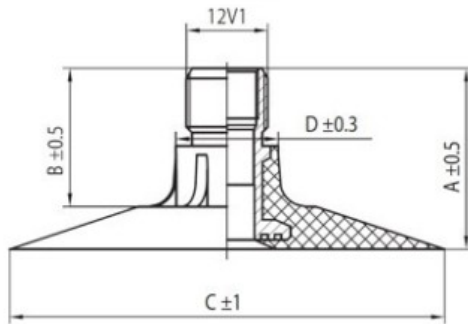

Кamera 16.9-34U Voltyre

Категория	Камеры
Пазмер	16.9-34U
Ширина	16.9
Радиус	
Диск	34
Модель	TK
Аналог	16.9R34

Доставка ---

Гарантия

Description

Вся информация на этих страницах основана на технических характеристиках производителя. Содержание может быть использовано только в информационных целях. Поставщик не несет никакой ответственности за эту информацию.