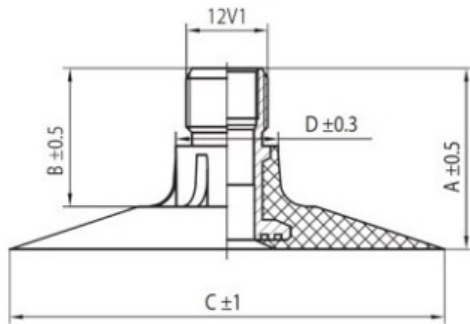

## Kamera 380-24 Voltyre

Category	Камеры
Size	380-24
Ширина	380
Радиус	
Диск	24
Модель	TK
Аналог	

Доставка

---

Warranty

Description

Visa aukščiau pateikta informacija yra gauta iš gamintojo. Turinys yra rekomendacinio pobūdžio. "Protekta" neprisima atsakomybės dėl problemų kilusių su informacijos naudojimu.