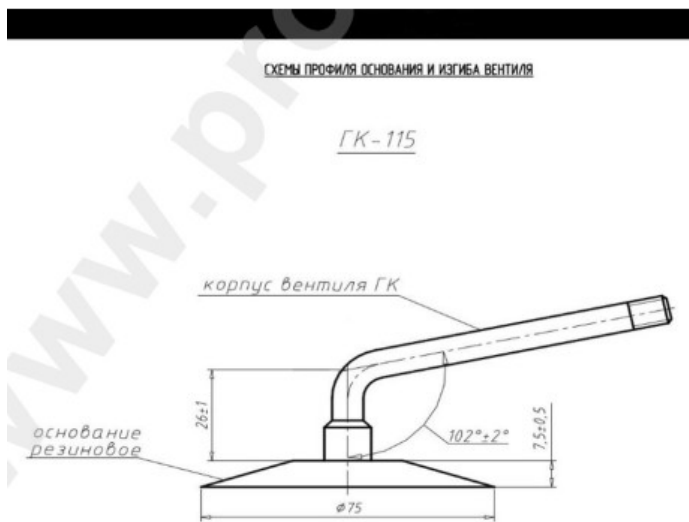

## Kamera 6.50-20 Voltyre

Category	Камеры
Size	6.50-20
Ширина	6.5
Радиус	
Диск	20
Модель	GK115
Аналог	

Доставка

---

Warranty

Description

Visa aukščiau pateikta informacija yra gauta iš gamintojo. Turinys yra rekomendacinio pobūdžio. "Protekta" neprisiima atsakomybės dėl problemų kilusių su informacijos naudojimu.