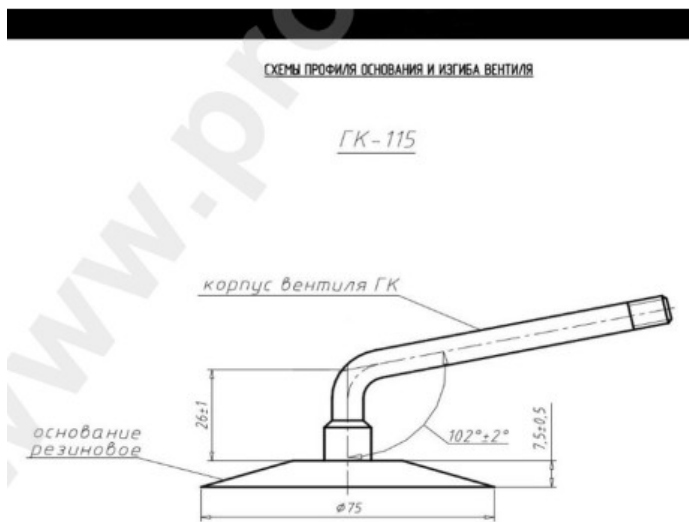

Камера 6.50-20 Voltyre

| | |
|-----------|---------|
| Категория | Камеры |
| Пазмер | 6.50-20 |
| Ширина | 6.5 |
| Радиус | |
| Диск | 20 |
| Модель | GK115 |
| Аналог | |

Доставка

Гарантия

Description

Вся информация на этих страницах основана на технических характеристиках производителя. Содержание может быть использовано только в информационных целях. Поставщик не несет никакой ответственности за эту информацию.