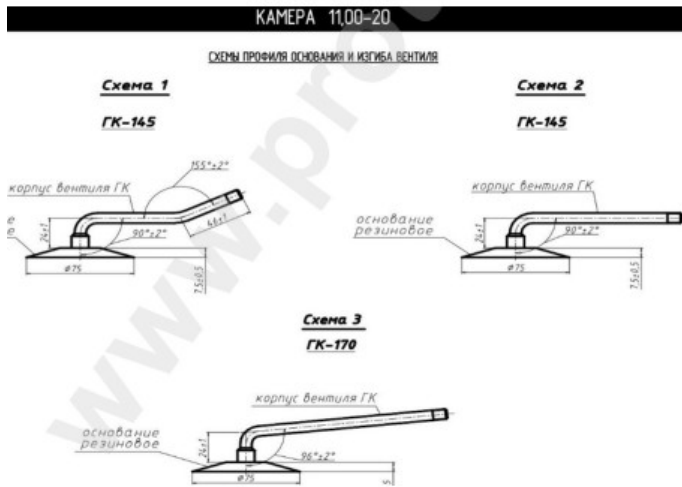

Kamera 11.00-20 Voltyre

Категория	Камеры
Пазмер	11.00-20
Ширина	12
Радиус	
Диск	20
Модель	GK145
Аналог	300-508

Доставка	---
Гарантия	
Description	

Вся информация на этих страницах основана на технических характеристиках производителя. Содержание может быть использовано только в информационных целях. Поставщик не несет никакой ответственности за эту информацию.