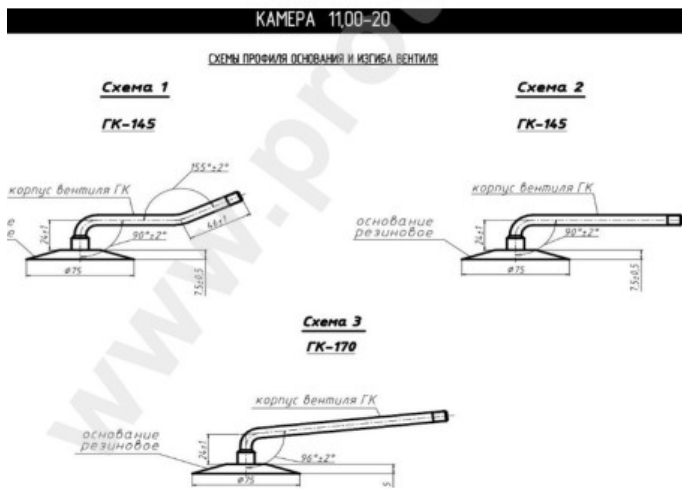

Kamera 11.00-20 Voltyre

Category	Камеры
Size	11.00-20
Ширина	11
Радиус	
Диск	20
Модель	GK145
Аналог	12.00R20

Доставка	---
Warranty	
Description	

Visa aukščiau pateikta informacija yra gauta iš gamintojo. Turinys yra rekomendacinio pobūdžio. "Protekta" neprisiima atsakomybės dėl problemų kilusių su informacijos naudojimu.