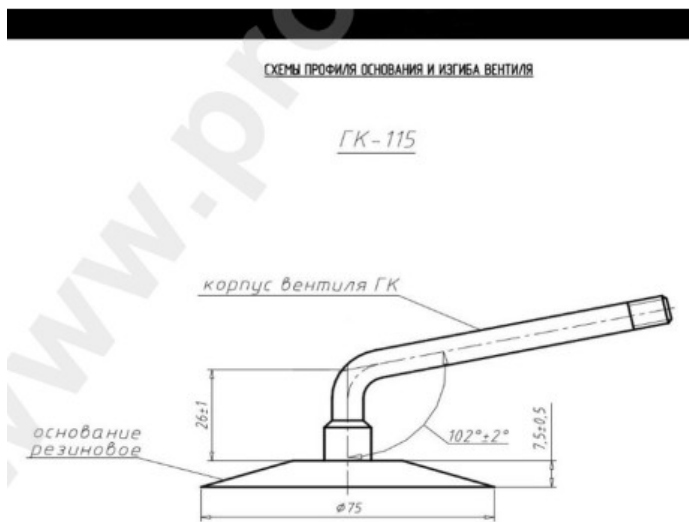

Камера 8.25-15 Voltyre

Категория	Камеры
Пазмер	8.25-15
Ширина	8.25
Радиус	
Диск	15
Модель	GK115, LK-35-11.7
Аналог	

Доставка

Гарантия

Description

Вся информация на этих страницах основана на технических характеристиках производителя. Содержание может быть использовано только в информационных целях. Поставщик не несет никакой ответственности за эту информацию.