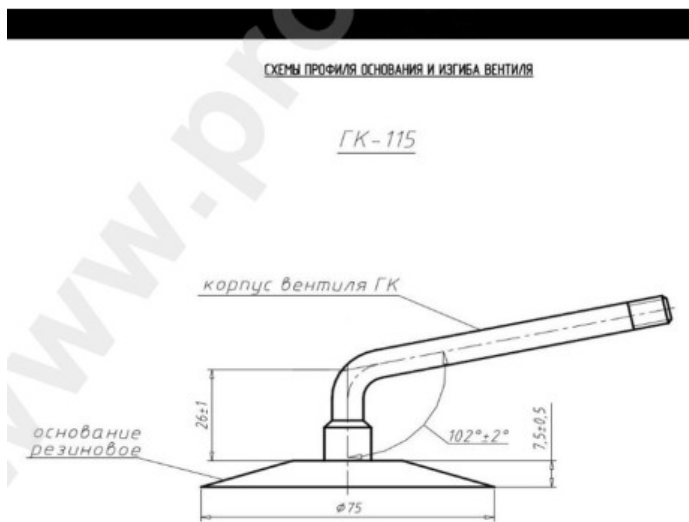

Kamera 8.25-15 Voltyre

Category	Камеры
Size	8.25-15
Ширина	8.25
Радиус	
Диск	15
Модель	GK115, LK-35-11.7
Аналог	

Доставка

Warranty

Description

Visa aukščiau pateikta informacija yra gauta iš gamintojo. Turinys yra rekomendacinio pobūdžio. "Protekta" neprisiima atsakomybės dėl problemų kilusių su informacijos naudojimu.