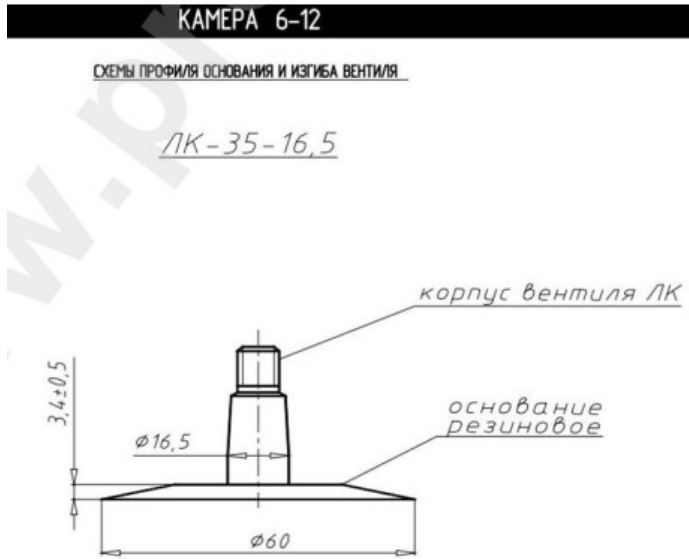

## Kamera 6L-12 Voltyre

Category	Камеры
Size	6L-12
Ширина	6
Радиус	
Диск	12
Модель	
Аналог	

Доставка	---
Warranty	
Description	

Visa aukščiau pateikta informacija yra gauta iš gamintojo. Turinys yra rekomendacinio pobūdžio. "Protekta" neprisiima atsakomybės dėl problemų kilusių su informacijos naudojimu.