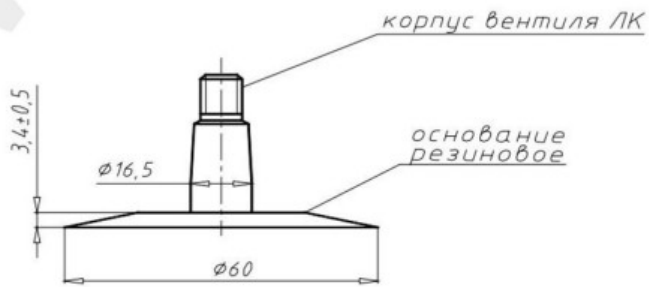

Камера 6L-12 Voltyre

КАМЕРА 6-12

СХЕМА ПРОФИЛЯ ОСНОВАНИЯ И ИЗГИБА ВЕНТИЛЯ

ЛК-35-16,5

Категория	Камеры
Пазмер	6L-12
Ширина	6
Радиус	
Диск	12
Модель	
Аналог	

Доставка	---
Гарантия	
Description	

Вся информация на этих страницах основана на технических характеристиках производителя. Содержание может быть использовано только в информационных целях. Поставщик не несет никакой ответственности за эту информацию.