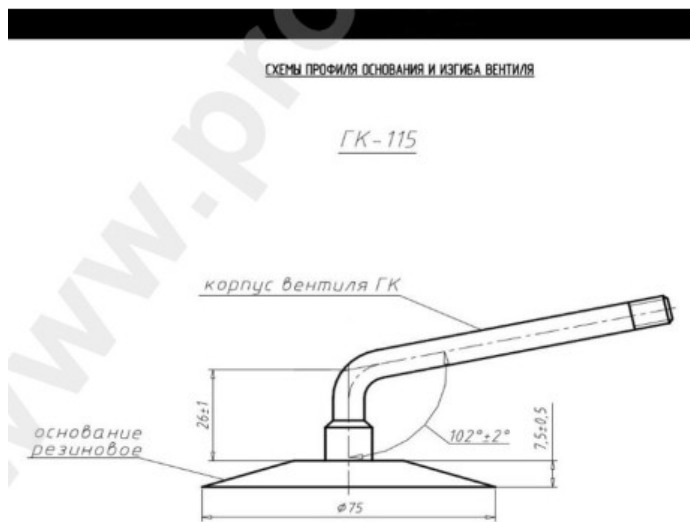

Камера 9.00-16 (JA372) Voltyre RU

Категория	Камеры
Пазмер	9.00-16
Ширина	9
Радиус	
Диск	16
Модель	GK115
Аналог	

Доставка

Гарантия

Description

Вся информация на этих страницах основана на технических характеристиках производителя. Содержание может быть использовано только в информационных целях. Поставщик не несет никакой ответственности за эту информацию.