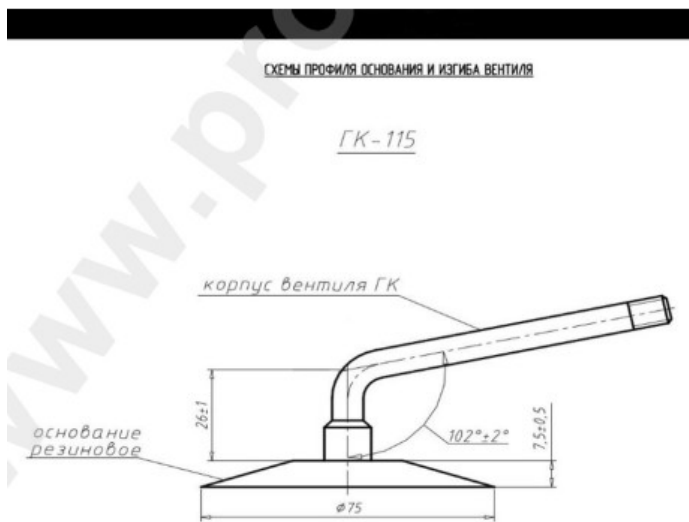

**Kamera 9.00-16 (JA372) Voltyre RU**

Category	Камеры
Size	9.00-16
Ширина	9
Радиус	
Диск	16
Модель	GK115
Аналог	

Доставка

---

Warranty

Description

Visa aukščiau pateikta informacija yra gauta iš gamintojo. Turinys yra rekomendacinio pobūdžio. "Protekta" neprisima atsakomybės dėl problemų kilusių su informacijos naudojimu.