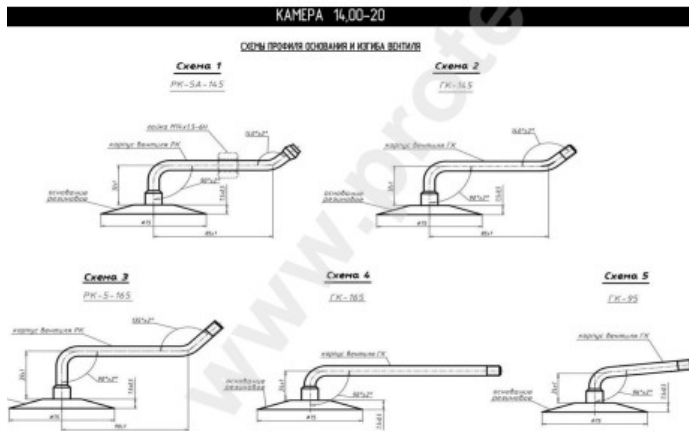

Kamera 14.00-20 PK-5A-145 (reg. slėg.) Kama

Категория	Камеры
Пазмер	14.00-20
Ширина	14
Радиус	
Диск	20
Модель	PK5A-145 (reg.sl.)
Аналог	370-508

Доставка	1-5 d.d.
Гарантия	
Description	

Вся информация на этих страницах основана на технических характеристиках производителя. Содержание может быть использовано только в информационных целях. Поставщик не несет никакой ответственности за эту информацию.