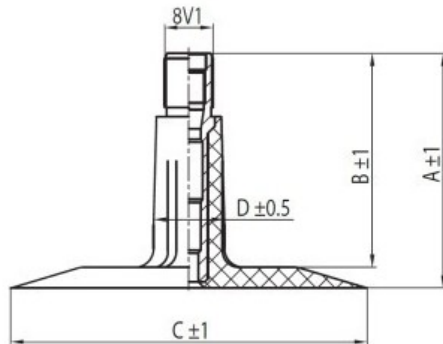

Kamera 175-13 165-13 155-13 UK-13M-U Voltyre

Category	Камеры
Size	175-13
Ширина	165
Радиус	
Диск	13
Модель	GK95
Аналог	165-13

Доставка

Warranty

Description

Visa aukščiau pateikta informacija yra gauta iš gamintojo. Turinys yra rekomendacinio pobūdžio. "Protekta" neprisima atsakomybės dėl problemų kilusių su informacijos naudojimu.