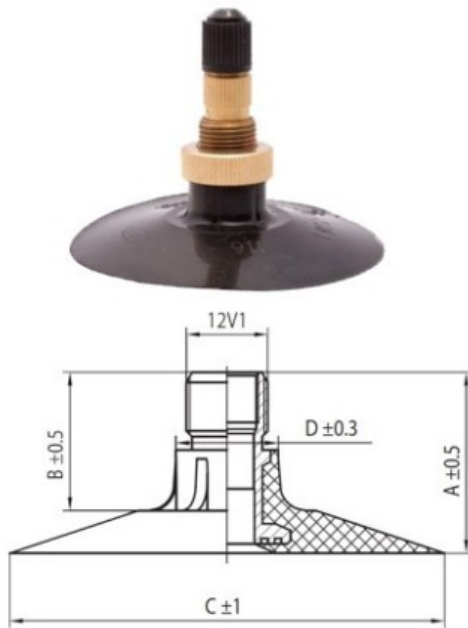

Kamera 13.6-20, 360/70-20 TK Nortec

Category	Камеры
Size	13.6-20,
Ширина	360
Радиус	
Диск	20
Модель	TK
Аналог	13.6R20

Доставка

Warranty

Description

Visa aukščiau pateikta informacija yra gauta iš gamintojo. Turinys yra rekomendacinio pobūdžio. "Protekta" neprisiima atsakomybės dėl problemų kilusių su informacijos naudojimu.