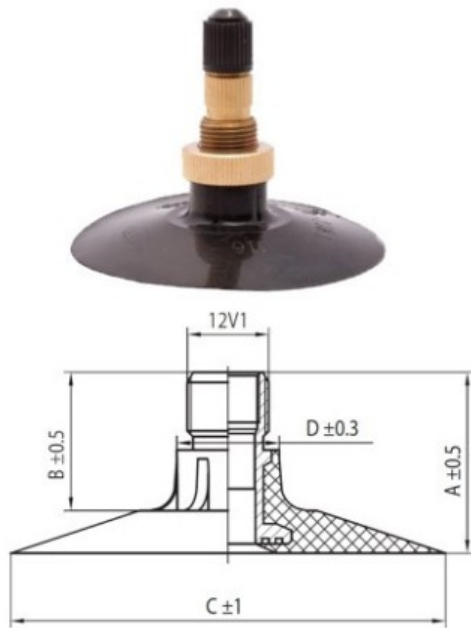

Камера 13.6-20, 360/70-20 ТК Nortec

Категория	Камеры
Пазмер	13.6-20,
Ширина	360
Радиус	
Диск	20
Модель	ТК
Аналог	13.6R20

Доставка

Гарантия

Description

Вся информация на этих страницах основана на технических характеристиках производителя. Содержание может быть использовано только в информационных целях. Поставщик не несет никакой ответственности за эту информацию.