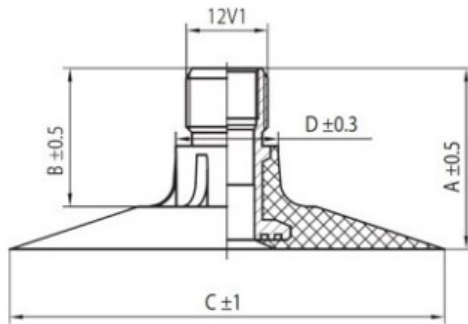

Камера 13.6-20, 360/70-20 ТК Nortec

| | |
|-----------|-----------|
| Категория | Камеры |
| Пазмер | 13.6-20, |
| Ширина | 13.6 |
| Радиус | |
| Диск | 20 |
| Модель | ТК |
| Аналог | 360/70R20 |

Доставка