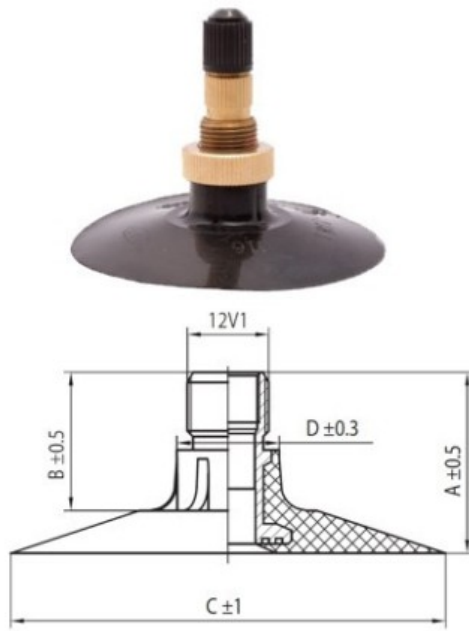

## Камера 16.9-24 ТК Nortec

Категория	Камеры
Пазмер	16.9-24
Ширина	420
Радиус	
Диск	24
Модель	ТК
Аналог	16.9R24

Доставка

---

Гарантия

Description

Вся информация на этих страницах основана на технических характеристиках производителя. Содержание может быть использовано только в информационных целях. Поставщик не несет никакой ответственности за эту информацию.