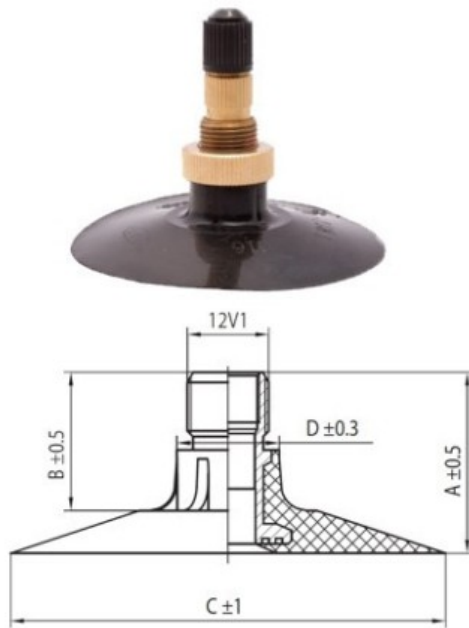

Камера 18.4-26 ТК Nortec

Категория	Камеры
Пазмер	18.4-26
Ширина	18.4
Радиус	
Диск	26
Модель	ТК
Аналог	18.4R26

Доставка 1-5 d.d.

Гарантия

Description

Вся информация на этих страницах основана на технических характеристиках производителя. Содержание может быть использовано только в информационных целях. Поставщик не несет никакой ответственности за эту информацию.