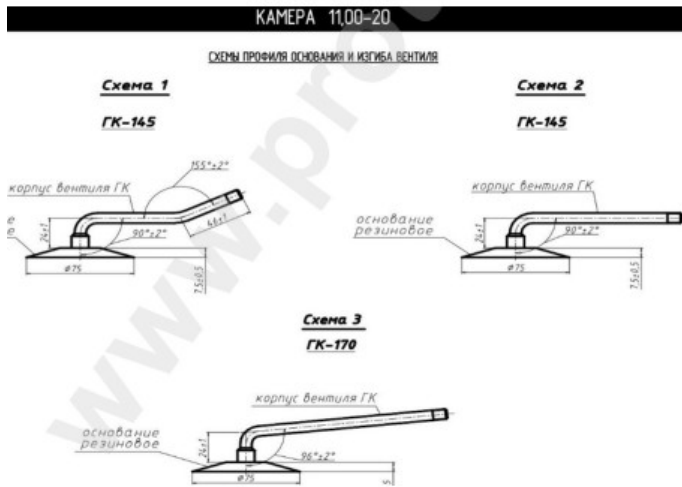

Камера 11.00-20 GK-145 Nortec

Категория	Камеры
Пазмер	11.00-20
Ширина	11
Радиус	
Диск	20
Модель	GK145
Аналог	12.00R20

Доставка	---
Гарантия	
Description	

Вся информация на этих страницах основана на технических характеристиках производителя. Содержание может быть использовано только в информационных целях. Поставщик не несет никакой ответственности за эту информацию.