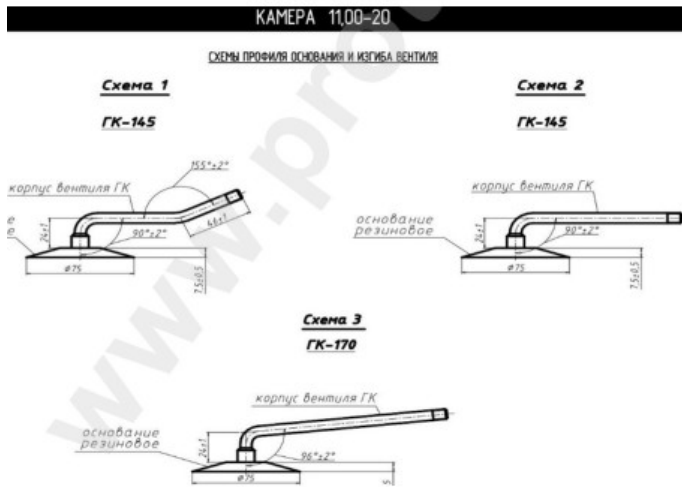

## Камера 11.00-20 GK-145 Nortec

Категория	Камеры
Пазмер	11.00-20
Ширина	12
Радиус	
Диск	20
Модель	GK145
Аналог	12.00R20

Доставка	---
Гарантия	
Description	

Вся информация на этих страницах основана на технических характеристиках производителя. Содержание может быть использовано только в информационных целях. Поставщик не несет никакой ответственности за эту информацию.