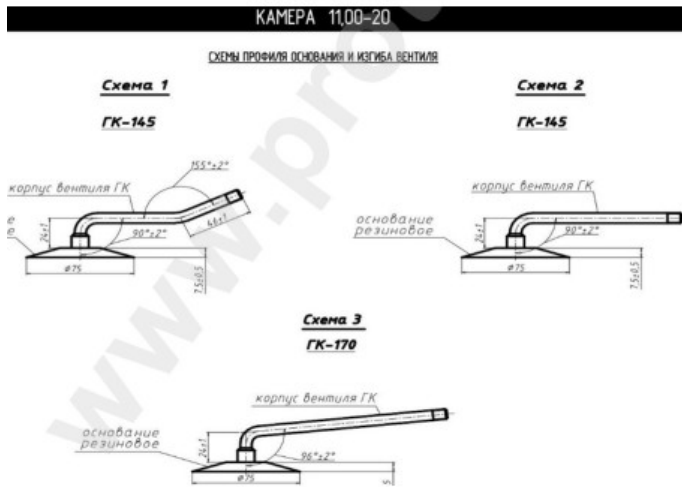

Kamera 11.00-20 GK-145 Nortec

Category	Камеры
Size	11.00-20
Ширина	12
Радиус	
Диск	20
Модель	GK145
Аналог	11.00R20

Доставка	---
Warranty	
Description	

Visa aukščiau pateikta informacija yra gauta iš gamintojo. Turinys yra rekomendacinio pobūdžio. "Protekta" neprisiima atsakomybės dėl problemų kilusių su informacijos naudojimu.