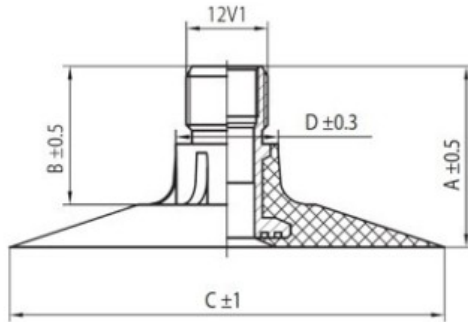

Камера 360-24, 13.6-24 ТК Nortec

Категория	Камеры
Пазмер	360-24,
Ширина	360
Радиус	
Диск	24
Модель	ТК
Аналог	13.6-24

Доставка

Гарантия

Description

Вся информация на этих страницах основана на технических характеристиках производителя. Содержание может быть использовано только в информационных целях. Поставщик не несет никакой ответственности за эту информацию.