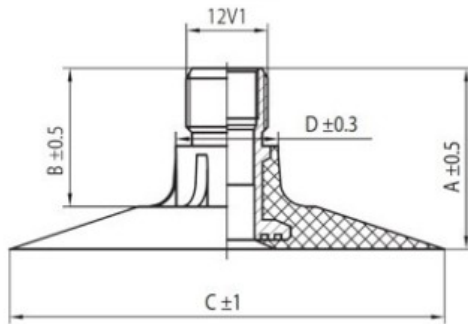

Kamera 11.2-20 TK Nortec

Category	Камеры
Size	11.2-20
Ширина	11.2
Радиус	
Диск	20
Модель	TK
Аналог	280/85R20

Доставка ---

Warranty

Description

Visa aukščiau pateikta informacija yra gauta iš gamintojo. Turinys yra rekomendacinio pobūdžio. "Protekta" neprisima atsakomybės dėl problemų kilusių su informacijos naudojimu.