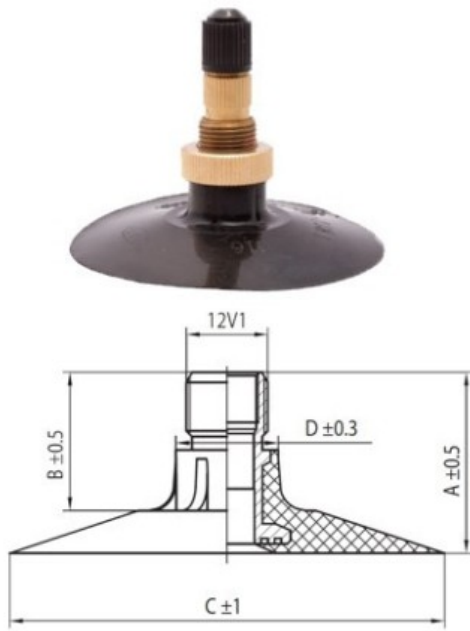

Камера 18.4-24 ТК Nortec

Категория	Камеры
Пазмер	18.4-24
Ширина	18.4
Радиус	
Диск	24
Модель	ТК
Аналог	18.4R24

Доставка

Гарантия

Description

Вся информация на этих страницах основана на технических характеристиках производителя. Содержание может быть использовано только в информационных целях. Поставщик не несет никакой ответственности за эту информацию.