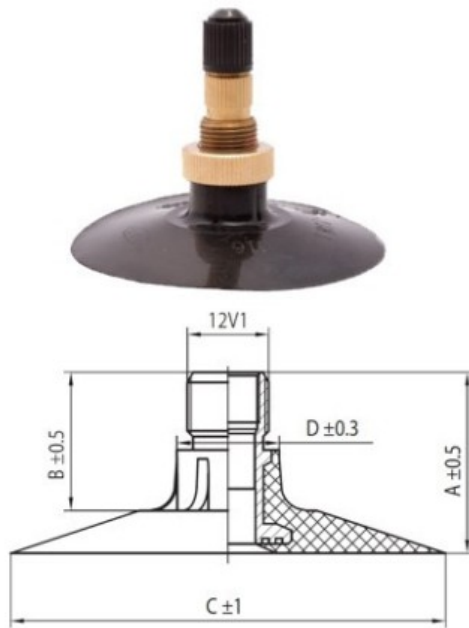

**Kamera 710/70-38 (620/70-42) TK Nortec**

Category	Камеры
Size	710/70-38
Ширина	710
Радиус	70
Диск	38
Модель	TK
Аналог	

Доставка

---

Warranty

Description

Visa aukščiau pateikta informacija yra gauta iš gamintojo. Turinys yra rekomendacinio pobūdžio. "Protekta" neprisima atsakomybės dėl problemų kilusių su informacijos naudojimu.