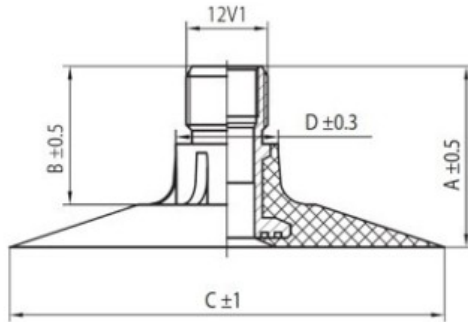

Kamera 600/55-26.5 TK Nortec

| | |
|----------|-------------|
| Category | Камеры |
| Size | 600/55-26.5 |
| Ширина | 600 |
| Радиус | 55 |
| Диск | 26.5 |
| Модель | TK |
| Аналог | |

Доставка

Warranty

Description