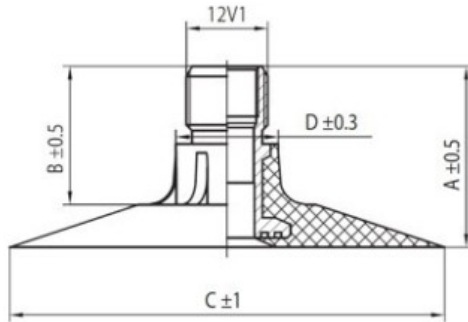

## Kamera 750/55-26.5 TK Nortec

Category	Камеры
Size	750/55-26.5
Ширина	750
Радиус	55
Диск	26.5
Модель	TK
Аналог	

Доставка

---

Warranty

Description

Visa aukščiau pateikta informacija yra gauta iš gamintojo. Turinys yra rekomendacinio pobūdžio. "Protekta" neprisima atsakomybės dėl problemų kilusių su informacijos naudojimu.