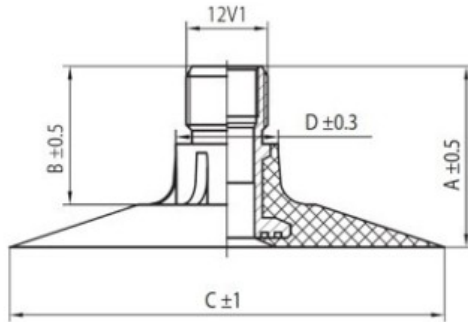

Камера 750/55-26.5 ТК Nortec

Категория	Камеры
Пазмер	750/55-26.5
Ширина	750
Радиус	55
Диск	26.5
Модель	ТК
Аналог	

Доставка

Гарантия

Description

Вся информация на этих страницах основана на технических характеристиках производителя. Содержание может быть использовано только в информационных целях. Поставщик не несет никакой ответственности за эту информацию.