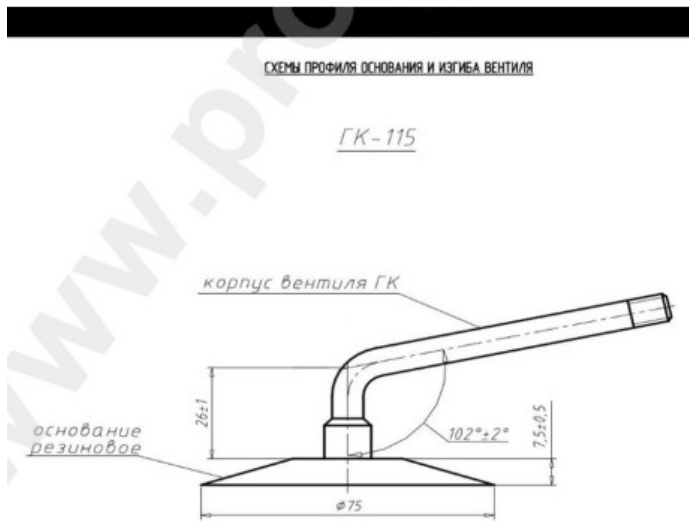

Камера 6.95-16 GK-115 Nortec

Категория	Камеры
Пазмер	6.95-16
Ширина	6.95
Радиус	
Диск	16
Модель	GK115
Аналог	

Доставка

Гарантия

Description

Вся информация на этих страницах основана на технических характеристиках производителя. Содержание может быть использовано только в информационных целях. Поставщик не несет никакой ответственности за эту информацию.