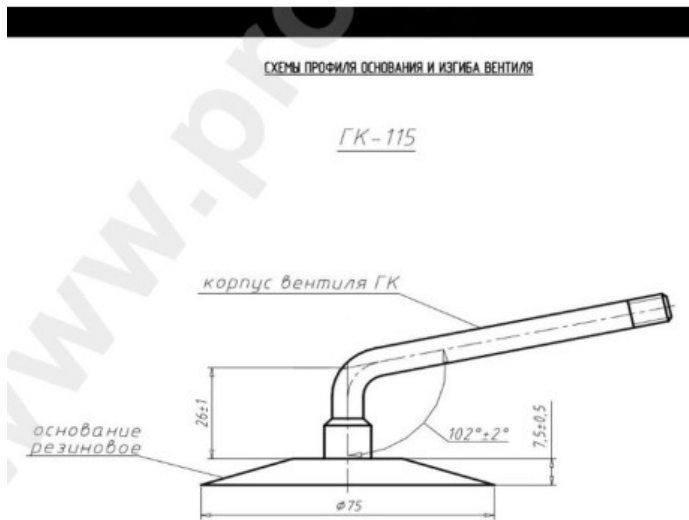

Kamera 6.95-16 GK-115 Nortec

Category	Камеры
Size	6.95-16
Ширина	6.95
Радиус	
Диск	16
Модель	GK115
Аналог	

Доставка

Warranty

Description

Visa aukščiau pateikta informacija yra gauta iš gamintojo. Turinys yra rekomendacinio pobūdžio. "Protekta" neprisima atsakomybės dėl problemų kilusių su informacijos naudojimu.