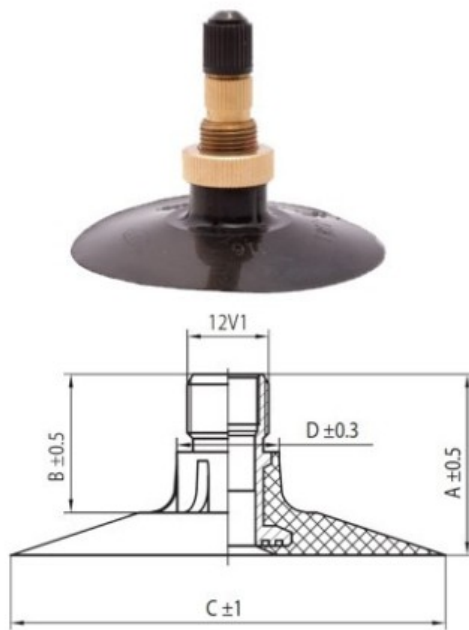

Kamera 9.5-32 TK Nortec

Категория	Камеры
Пазмер	9.5-32
Ширина	230
Радиус	
Диск	32
Модель	TK
Аналог	230/95-3

Доставка

Гарантия

Description

Вся информация на этих страницах основана на технических характеристиках производителя. Содержание может быть использовано только в информационных целях. Поставщик не несет никакой ответственности за эту информацию.