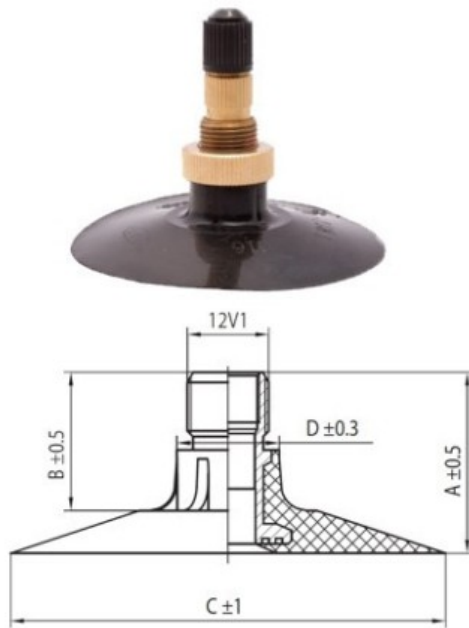

Кamera 9.5-32 ТК Nortec

Категория	Камеры
Пазмер	9.5-32
Ширина	9.5
Радиус	
Диск	32
Модель	ТК
Аналог	230/95-3

Доставка

Гарантия

Description

Вся информация на этих страницах основана на технических характеристиках производителя. Содержание может быть использовано только в информационных целях. Поставщик не несет никакой ответственности за эту информацию.