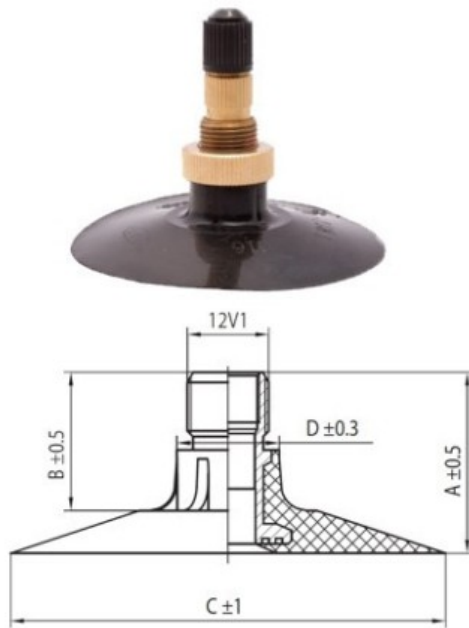

Камера 23.1-26 ТК Nortec

| | |
|-----------|---------|
| Категория | Камеры |
| Пазмер | 23.1-26 |
| Ширина | 23.1 |
| Радиус | |
| Диск | 26 |
| Модель | ТК |
| Аналог | |

Доставка

Гарантия

Description

Вся информация на этих страницах основана на технических характеристиках производителя. Содержание может быть использовано только в информационных целях. Поставщик не несет никакой ответственности за эту информацию.