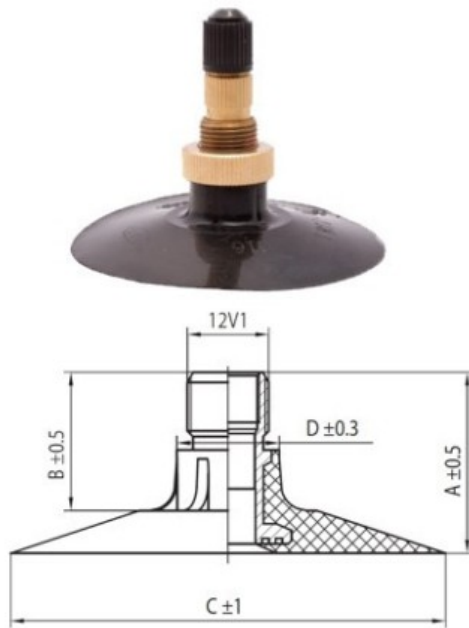

## Камера 28.1-25 TK Nortec

Категория	Камеры
Пазмер	28.1-25
Ширина	28.1
Радиус	
Диск	25
Модель	TK
Аналог	

Доставка ---

Гарантия

Description

Вся информация на этих страницах основана на технических характеристиках производителя. Содержание может быть использовано только в информационных целях. Поставщик не несет никакой ответственности за эту информацию.