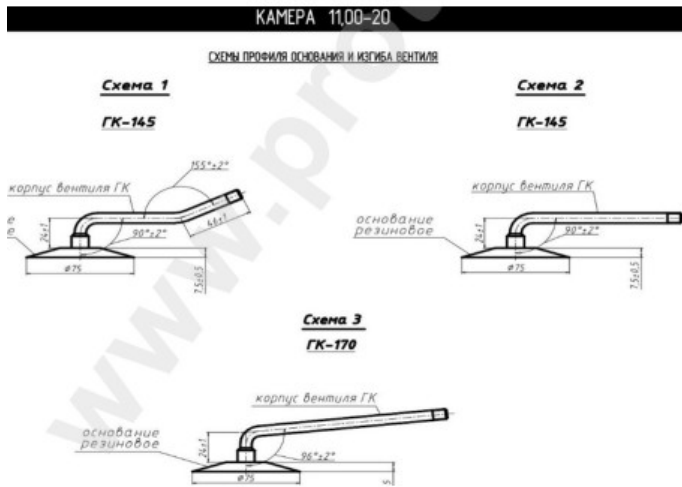

Kamera 11.00-20 GK-145 Omskshina

Категория	Камеры
Пазмер	11.00-20
Ширина	12
Радиус	
Диск	20
Модель	GK145
Аналог	300-508

Доставка	---
Гарантия	
Description	

Вся информация на этих страницах основана на технических характеристиках производителя. Содержание может быть использовано только в информационных целях. Поставщик не несет никакой ответственности за эту информацию.