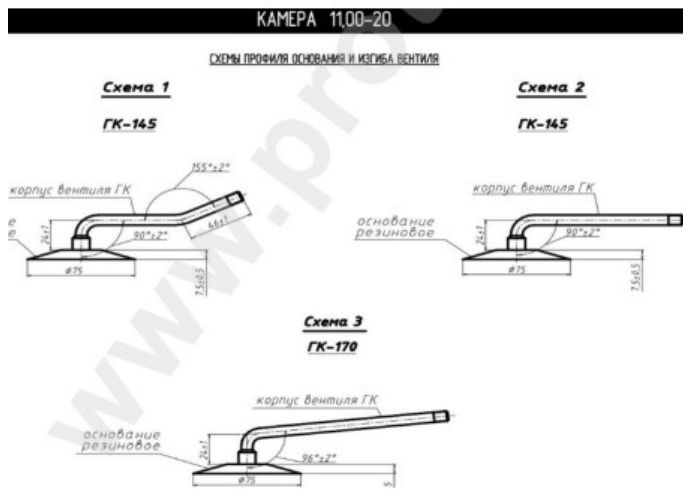

**Kamera 11.00-20 GK-145 Omskshina**

Category	Камеры
Size	11.00-20
Ширина	11
Радиус	
Диск	20
Модель	GK145
Аналог	11.00R20

Доставка	---
Warranty	
Description	

Visa aukščiau pateikta informacija yra gauta iš gamintojo. Turinys yra rekomendacinio pobūdžio. "Protekta" neprisiima atsakomybės dėl problemų kilusių su informacijos naudojimu.