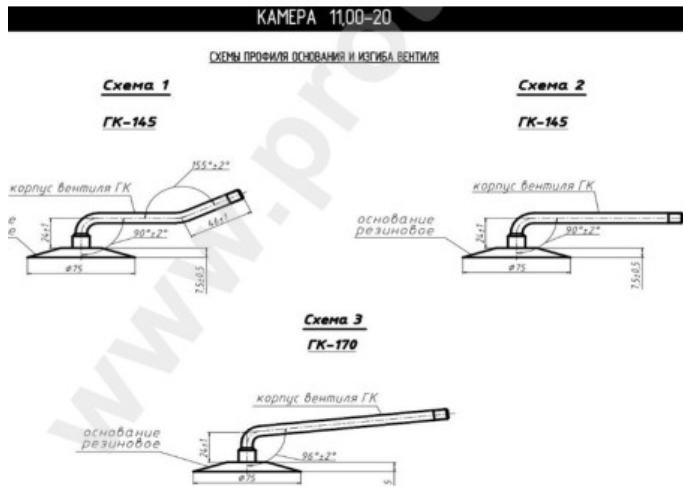

Kamera 11.00-20 GK-145 Omskshina

Категория	Камеры
Пазмер	11.00-20
Ширина	12
Радиус	
Диск	20
Модель	GK145
Аналог	12.00R20

Доставка	---
Гарантия	
Description	

Вся информация на этих страницах основана на технических характеристиках производителя. Содержание может быть использовано только в информационных целях. Поставщик не несет никакой ответственности за эту информацию.