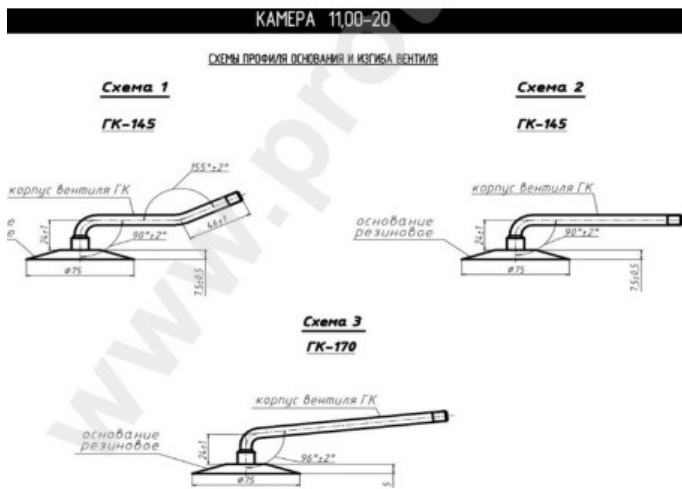

Kamera 11.00-20 GK-145 Omskshina

Категория	Камеры
Пазмер	11.00-20
Ширина	12
Радиус	
Диск	20
Модель	GK145
Аналог	11.00R20

Доставка	---
Гарантия	
Description	

Вся информация на этих страницах основана на технических характеристиках производителя. Содержание может быть использовано только в информационных целях. Поставщик не несет никакой ответственности за эту информацию.