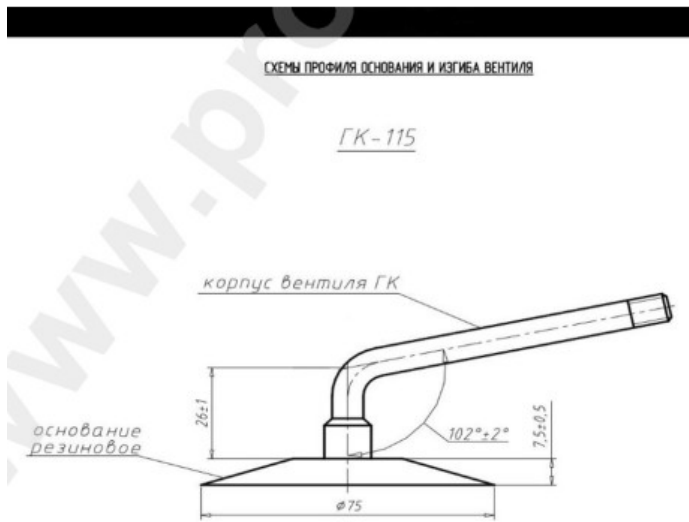

## Kamera 7.50-20 GK-115 Omskshina

Категория	Камеры
Пазмер	7.50-20
Ширина	7.5
Радиус	
Диск	20
Модель	GK115
Аналог	

Доставка

---

Гарантия

Description

Вся информация на этих страницах основана на технических характеристиках производителя. Содержание может быть использовано только в информационных целях. Поставщик не несет никакой ответственности за эту информацию.