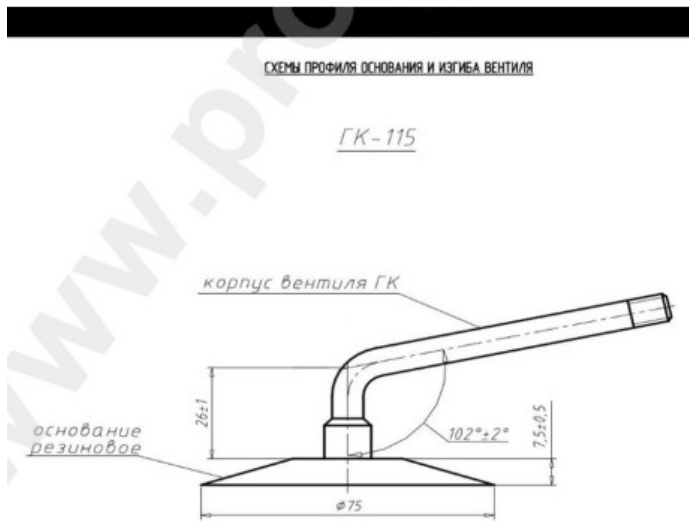

**Kamera 7.50-20 GK-115 Omskshina**

Category	Камеры
Size	7.50-20
Ширина	7.5
Радиус	
Диск	20
Модель	GK115
Аналог	

Доставка

---

Warranty

Description

Visa aukščiau pateikta informacija yra gauta iš gamintojo. Turinys yra rekomendacinio pobūdžio. "Protekta" neprisima atsakomybės dėl problemų kilusių su informacijos naudojimu.