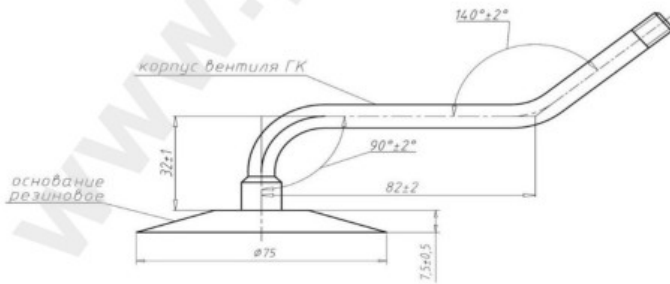

Kamera 1100-400-533 GK-165,GK-170 Omskshina

| | |
|----------|--------------|
| Category | Камеры |
| Size | 1100-400-533 |
| Ширина | 400 |
| Радиус | 400 |
| Диск | 21 |
| Модель | GK165 |
| Аналог | 400/70-21 |

КАМЕРА 1100×400-533

СХЕМА ПРОФИЛЯ ОСНОВАНИЯ И ИЗГИБА ВЕНТИЛЯ

Схема 1

ГК-170

Доставка

Warranty

Description

Visa aukščiau pateikta informacija yra gauta iš gamintojo. Turinys yra rekomendacinio pobūdžio. "Protekta" neprisiima atsakomybės dėl problemų kilusių su informacijos naudojimu.