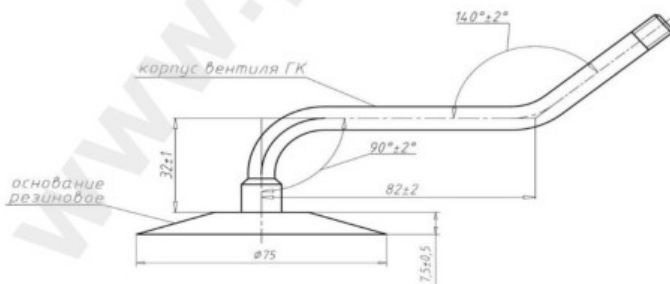

Kamera 1100-400-533 GK-165,GK-170 Omskshina

Категория	Камеры
Пазмер	1100-400-533
Ширина	1100
Радиус	70
Диск	21
Модель	GK165
Аналог	400/70-21

КАМЕРА 1100×400-533

СХЕМА ПРОФИЛЯ ОСНОВАНИЯ И ИЗГИБА ВЕНТИЛЯ

Схема 1

ГК-170

Доставка

Гарантия

Description

Вся информация на этих страницах основана на технических характеристиках производителя. Содержание может быть использовано только в информационных целях. Поставщик не несет никакой ответственности за эту информацию.