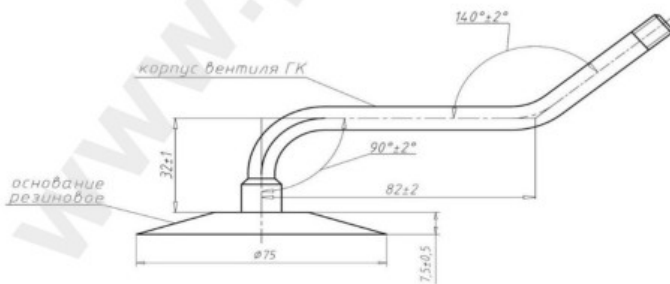

Kamera 1100-400-533 GK-165,GK-170 Omskshina

Категория	Камеры
Пазмер	1100-400-533
Ширина	1100
Радиус	400
Диск	21
Модель	GK165
Аналог	400/70-21

КАМЕРА 1100×400-533

СХЕМА ПРОФИЛЯ ОСНОВАНИЯ И ИЗГИБА ВЕНТИЛЯ

Схема 1

ГК-170

Доставка

Гарантия

Description

Вся информация на этих страницах основана на технических характеристиках производителя. Содержание может быть использовано только в информационных целях. Поставщик не несет никакой ответственности за эту информацию.